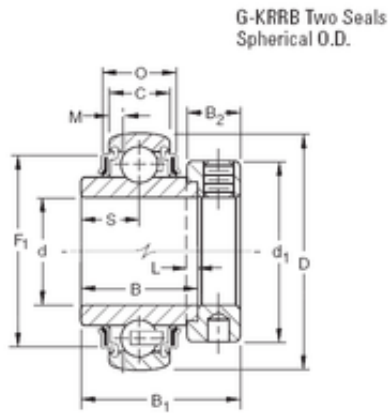

LIO BEARING LTD

38,1 mm x 80 mm x 42,86 mm TIMKEN G1108KRRB Insert Bearings Spherical OD

Bearing No. G1108KRRB

Size	38.1x80x42.86 mm
Bore Diameter	38,1 mm
Outer Diameter	80 mm
Width	42,86 mm
d	38,1 mm
D	80 mm
B	42,86 mm
C	21 mm
P	23,44 mm
O	67,79 mm
d1	60,3 mm
B1	4,06 mm
B2	18,3 mm
L	4,8 mm
S	21,4 mm
F1	56,4 mm
Weight	0,812 Kg
Basic dynamic load rating (C)	36 kN

G1108KRRB Bearing 2D drawings and 3D CAD models